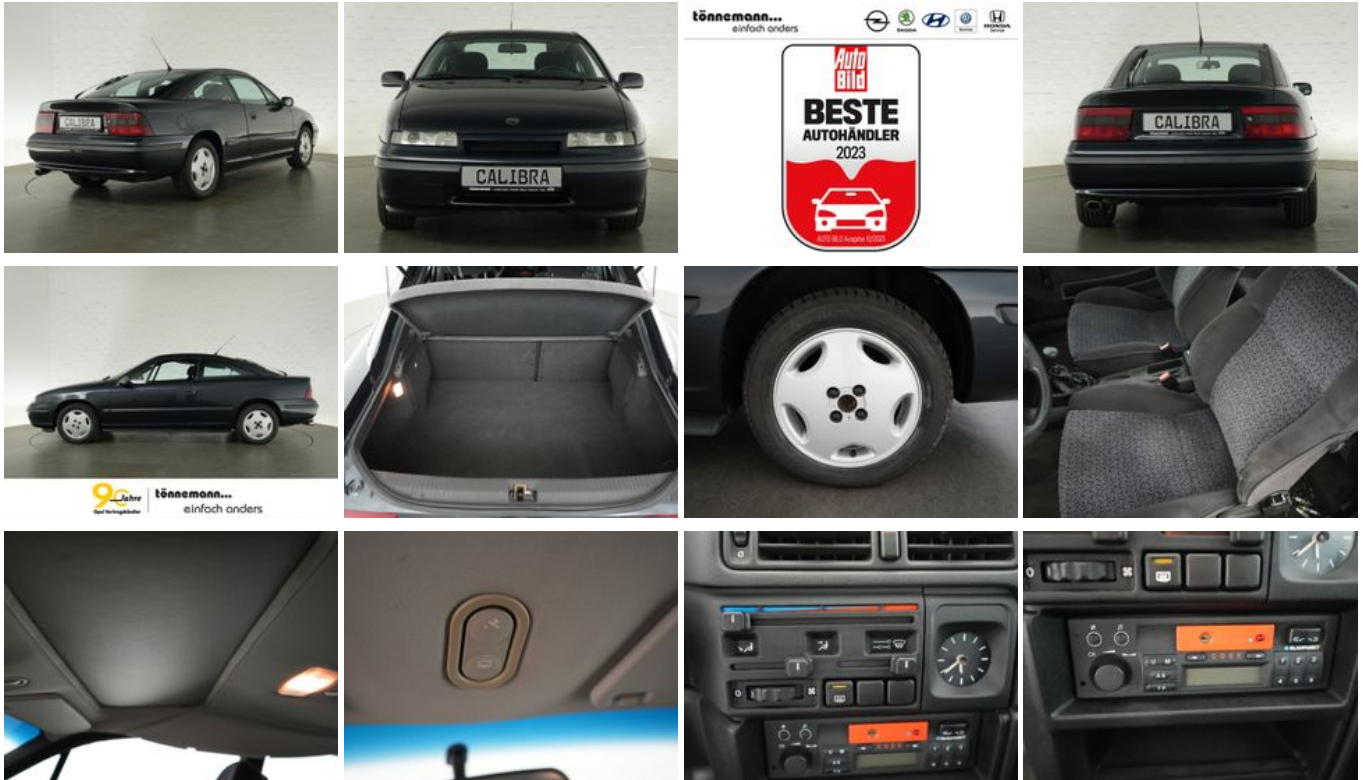

Opel Calibra

tönnemann...
einfach anders

Unser Angebotspreis:

4.900,-€

Differenzbesteuert gemäß §25a UStG

Fahrzeugnummer W0L000085N9024239

Schnellinformationen

Fahrzeugart	Gebrauchtfahrzeug	Klasse	Calibra
Kategorie	Sportwagen/Coupé	Hubraum	2000 cm ³
Erstzulassung	04/1992	Außenfarbe	Schwarz
Laufleistung	99757 km	Innenfarbe	Schwarz
Leistung	85 kW (116 PS)	Innenausstattung	Stoff
Kraftstoffart	Benzin		
Getriebe	Schaltgetriebe		

Verkaufsteam Tönnemann
GmbH & Co. KG

Wir freuen uns auf Ihre
Kontaktaufnahme

02541/933-199

verkauf@toennemann.com

Umwelt und Normen

Fahrzeugausstattung

Elektr. Seitenspiegel
Leichtmetallfelgen
Schiebedach
Zentralverriegelung

Keine Klimaanlage oder -automatik
Metallic
Servolenkung

* Ehemaliger Neupreis (Unverbindliche Preisempfehlung des Herstellers am Tag der Erstzulassung)

** Die angegebenen Verbrauchs- und Emissionswerte wurden nach den gesetzlich vorgeschriebenen Messverfahren ermittelt. Am 1. Januar 2022 hat der WLTP-Prüfzyklus den NEFZ-Prüfzyklus vollständig ersetzt, sodass für nach diesem Datum neu typgenehmigte Fahrzeuge keine NEFZ-Werte vorliegen. Weitere Informationen zum offiziellen Kraftstoffverbrauch und den offiziellen spezifischen CO₂-Emissionen neuer Personenkraftwagen können dem "Leitfaden über den Kraftstoffverbrauch, die CO₂-Emission und den Stromverbrauch neuer Personenkraftwagen" entnommen werden, der an allen Verkaufsstellen, bei der Deutsche Automobil Treuhand GmbH (DAT), Hellmuth-Hirth-Straße 1, 73760 Ostfildern-Scharnhausen, und unter <https://www.dat.de/co2/> unentgeltlich erhältlich ist.